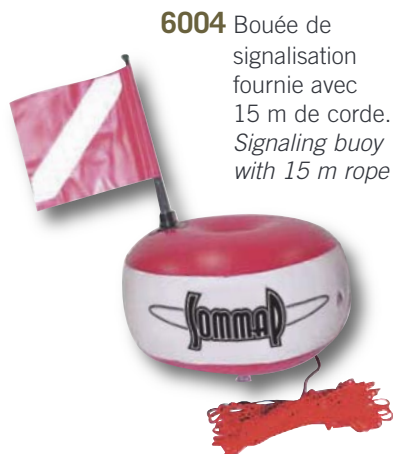

**FLECHE STANDARD / SHAFT
Ø7**

- 9010 - long. 65 cm
- 9015 - long. 75 cm
- 9020 - long. 90 cm
- 9120 - long. 110 cm

**Tous nos accessoires
sont filetés au pas de
6x100**

**SANDOWS / RUBBER BANDS
Ø16**

- 7010 - l. 13 cm - la paire
- 7015 - l. 16 cm - la paire
- 7020 - l. 19 cm - la paire
- 7030 - l. 22 cm - la paire

- 5000 - Pointe ø8
- 5100 - Pointe ø9
- 5200 - Pointe ø9 - Baïonnette
- 5300 - Pointe double
ardillon démontable
- 6000 - Trident tiercé petit modèle
- 6001 - Trident plat petit modèle
- 6002 - Trident plat fer forgé
- 6003 - Trident tiercé fer forgé
- 6400 - Trident électrique plat
- 6701 - Trident plat léger 4 dents
- 6801 - Adaptateur M : 6 x 100
- F : 7 x 100

- 6802 - Adaptateur M : 7 x 100
- F : 6 x 100

- 7100 - Accroche poissons stylet
- 7101 - Accroche poissons
corde à piano

- 8020 - Coulisseau plastique
- 8021 - Coulisseau galva Ø 7mm
- 8030 - Obus standard
- 8031 - Obus à ressorts
- 8033 - Obus articulé ogives
plastiques

new!

7641 Torche noire étanche
12 diodes - 40 m - Bouton on/off
fonctionne avec 3 piles R20 non fournies
*Black torch 12 diodes - 40 m water-
proof - Switch on/off*

6004 Bouée de
signalisation
fournie avec
15 m de corde.
*Signaling buoy
with 15 m rope*