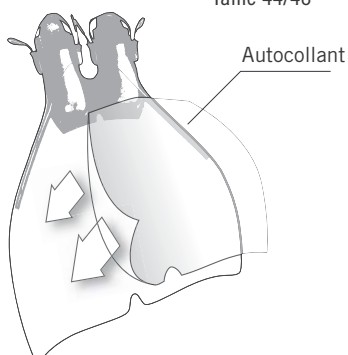

NOUVEAU !

Possibilité de décorer sa monopalmes avec des autocollants à poser soi-même !

3 modèles au choix : Maori - Hibiscus - Plouf!

NEW !

Tune your fins by affixing a personalized sticker !
3 models : Maori - Hibiscus - Plouf!

Retrouvez nos produits
Natation page 34