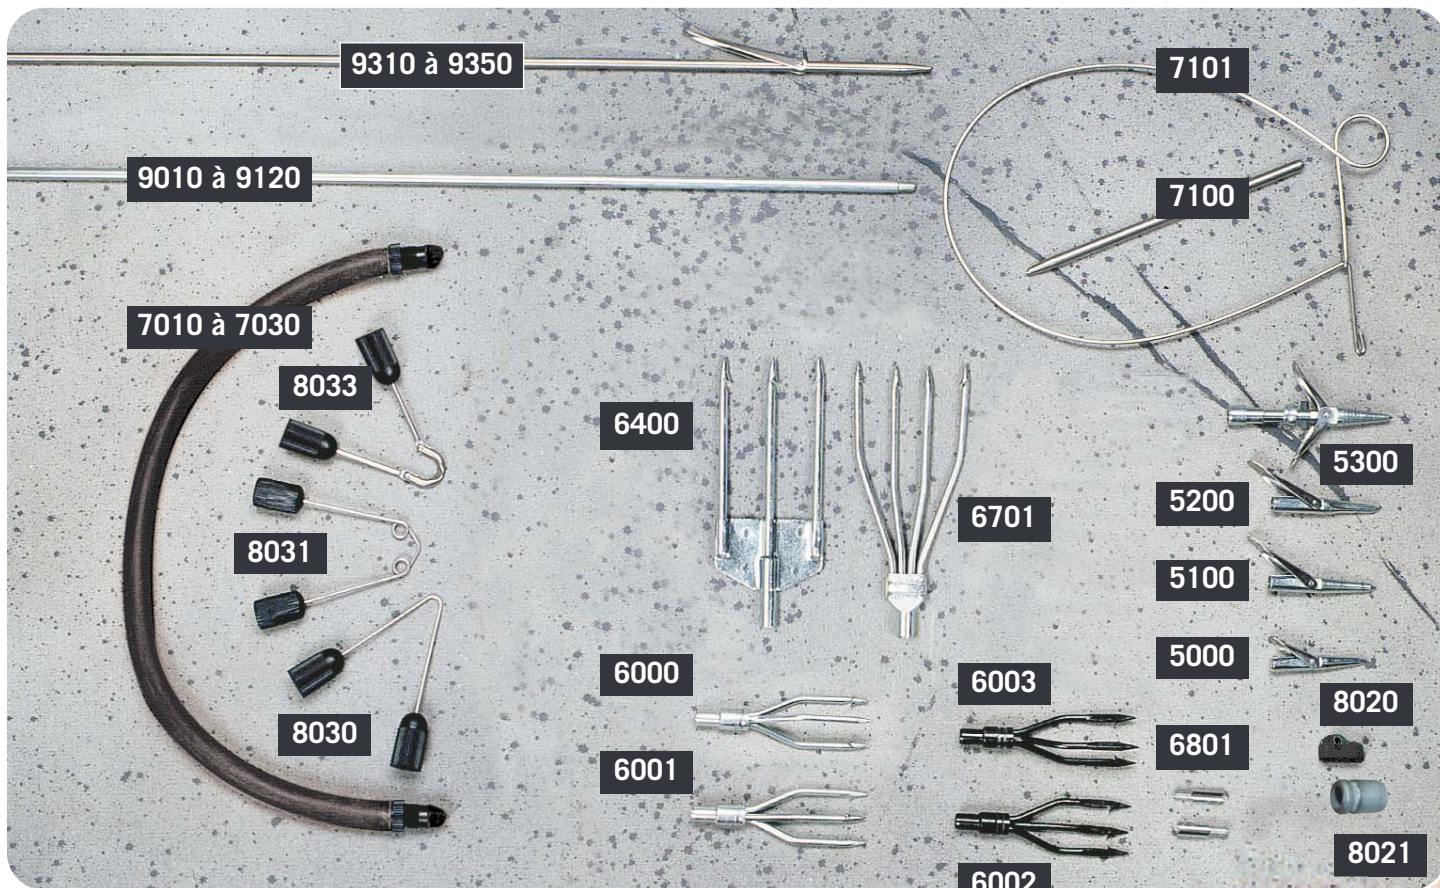

5302 Taille/Size 37/38

5303 Taille/Size 39/40

5304 Taille/Size 41/42

5305 Taille/Size 43/44

5306 Taille/Size 45/46

NATATION / AQUAGYM
 SWIMMING / FITNESS

**FLECHE TAHITIENNE
TAHITIAN SHAFT Ø6,5**

- 9310 - long. 75 cm
- 9320 - long. 85 cm
- 9340 - long. 100 cm
- 9350 - long. 115 cm

**FLECHE STANDARD / SHAFT
Ø7**

- 9010 - long. 65 cm
- 9015 - long. 75 cm
- 9020 - long. 90 cm
- 9120 - long. 110 cm

**Tous nos accessoires
sont filetés au pas de
6x100**

**SANDOWS / RUBBER BANDS
Ø16**

- 7010 - l. 13 cm - la paire
- 7015 - l. 16 cm - la paire
- 7020 - l. 19 cm - la paire
- 7030 - l. 22 cm - la paire